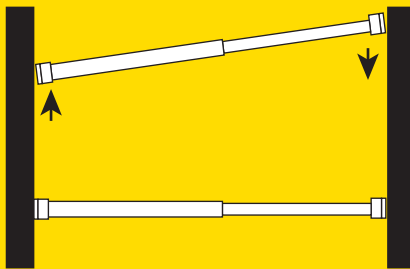

MAURER®

UTILIZZO A PRESSIONE PRESSURE USING USO DE PRESIÓN

**Svitare l'astina non più di 1,5 cm
della misura necessaria**
*Unscrew the dipstick no more than 1.5 cm
of the necessary measure*
*Destornilla la varilla no más de 1.5 cm
de la medida necesaria*

UTILIZZO CON RAMPINO USE WITH HOOK USAR CON GANCHO

Togliere le ventosine
Suction tap remove
Quitar las ventosas