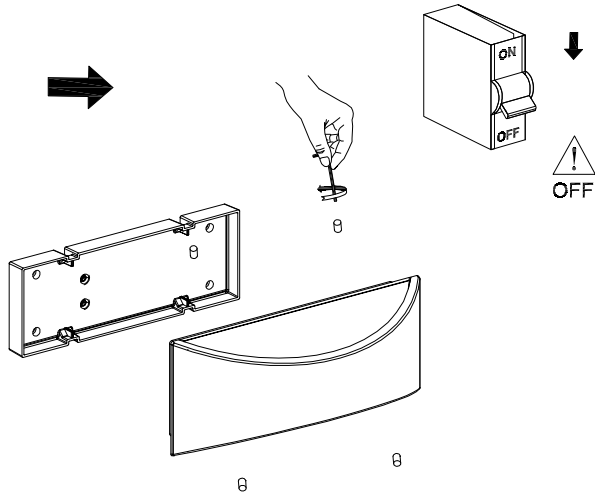

Questo prodotto contiene sorgenti luminose) di classe di efficienza energetica E
 Este producto contiene fuentes de luz de clase de eficiencia energética E

1.

2.

3.

Liena ingresso:

incoming supply
 línea de alimentación

Fase / Live / Fase

(Marrone o Rosso / brown or red / Marrón o rojo)

Terra / Earth / Tierra

(Giallo verde / Green yellow / Amarillo verde)

Neutro / Neutral

(Blu o Nero / Blue or black / Azul o negro)

TO FITTING