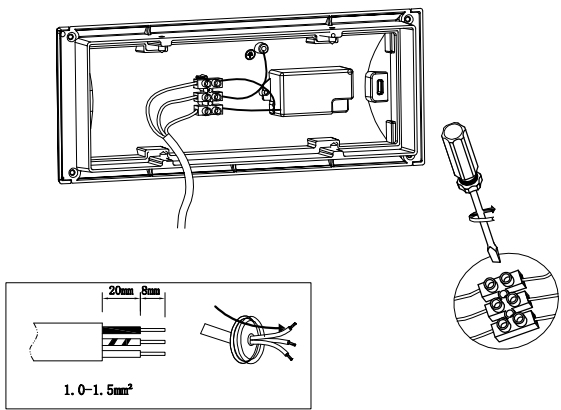

Questo prodotto contiene sorgenti luminose) di classe di efficienza energetica E
 Este producto contiene fuentes de luz de clase de eficiencia energética E

1.

2.

3.

Liena ingresso:

incoming supply
 línea de alimentación

Fase / Live / Fase

(Marrone o Rosso / brown or red / Marrón o rojo)

Terra / Earth / Tierra

(Giallo verde / Green yellow / Amarillo verde)

Neutro / Neutral

(Blu o Nero / Blue or black / Azul o negro)

TO FITTING