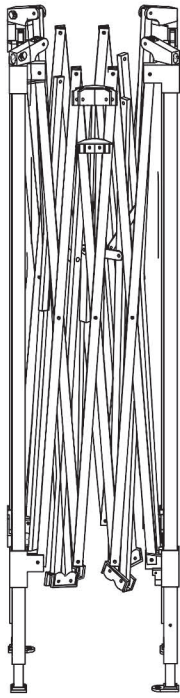

# mod. BELEM

cod. 900351

Importato da FERRITALIA Soc. Coop.  
Via Longhin, 71 - 35129 PADOVA (ITALY)  
[www.ferritalia.it](http://www.ferritalia.it) - [info@ferritalia.it](mailto:info@ferritalia.it)

[www.papillon.ferritalia.it](http://www.papillon.ferritalia.it)

A x1

B x4

C x1

D x1

E x1

F x8

G x4

①

②

③

④

⑤

⑥

⑦

⑧