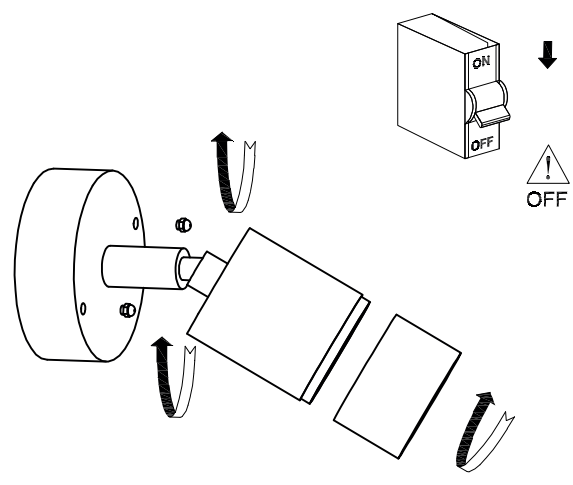

230V  
50Hz

GU10  
Max10w

CLASS I

IP44

**papillon**

cod.83863

1.

2.

3.

**Linea ingresso:**  
incoming supply  
línea de alimentación

**Fase / Live / Fase** (Marrone o Rosso / brown or red / Marrón o rojo)

**Terra / Earth / Tierra** (Giallo verde / Green yellow / Amarillo verde)