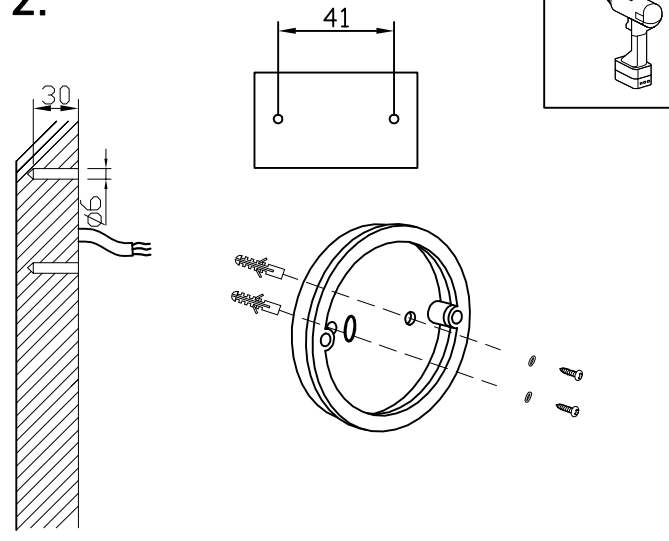

230V  
50Hz

GU10  
Max10w

CLASS I

IP44

**papillon**

cod.83863

1.

2.

3.

**Linea ingresso:**  
incoming supply  
línea de alimentación

**Fase / Live / Fase** (Marrone o Rosso / brown or red / Marrón o rojo)

**Terra / Earth / Tierra** (Giallo verde / Green yellow / Amarillo verde)