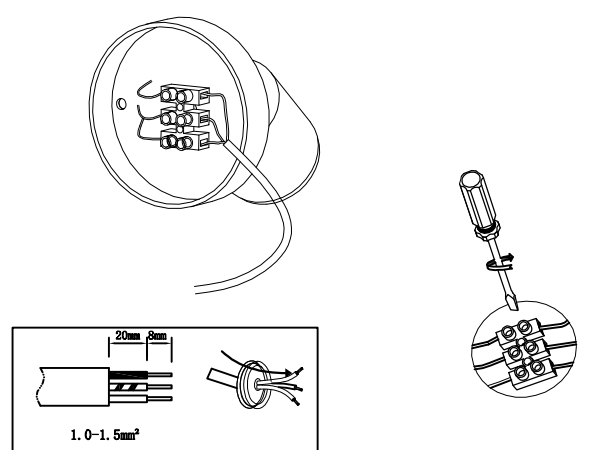

230V  
50Hz

GU10  
Max10w

CLASS I

IP44

**papillon**

cod.83863

1.

2.

3.

**Linea ingresso:**  
incoming supply  
línea de alimentación

**Fase / Live / Fase** (Marrone o Rosso / brown or red / Marrón o rojo)

**Terra / Earth / Tierra** (Giallo verde / Green yellow / Amarillo verde)