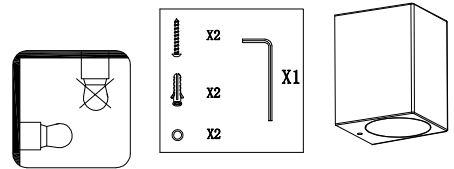

230V 50Hz	GU10 Max 7w
CLASS I	IP65

MAX 57mm

1.

ON
OFF

! OFF

2.

44

76

30

Ø6

3.

20mm 8mm

1.0-1.5mm²

Liema Ingresso:
incoming supply
línea de alimentación

TO FITTING

Fase / Live / Fase (Marrone o Rosso / brown or red / Marrón o rojo)	→	→	LIVE
Terra / Earth / Tierra (Giallo verde / Green yellow / Amarillo verde)	→	→	EARTH
Neutro / Neutral (Blu o Nero / Blue or black / Azul o negro)	→	→	NEUTRAL