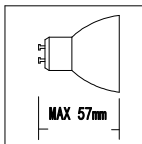

230V
50Hz

GU10
Max 1x7W

CLASS I

IP65

mod. GLAMOUR
cod.83860

1.

ON
OFF

! OFF

2.

30
6
Ø6

3.

20mm 8mm
1.0-1.5m²

Liena ingresso:
incoming supply
línea de alimentación

TO FITTING

Fase / Live / Fase (Marrone o Rosso / brown or red / Marrón o rojo)		LIVE
Terra / Earth / Tierra (Giallo verde / Green yellow / Amarillo verde)		EARTH
Neutro / Neutral (Blu o Nero / Blue or black / Azul o negro)		NEUTRAL