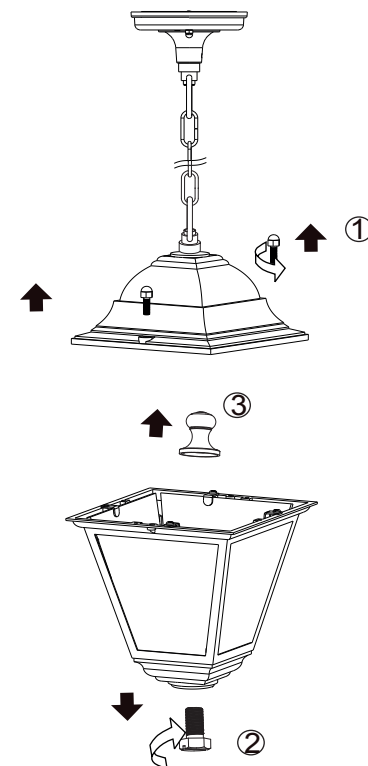

01

cod.83816

OFF

04

Linea ingresso:
 incoming supply
 línea de alimentación

Fase / Live / Fase (Marrone o Rosso / brown or red / Marrón o rojo) —

Terra / Earth / Tierra (Giallo verde / Green yellow / Amarillo verde) ⊕

Neutro / Neutral (Blu o Nero / Blue or black / Azul o negro) —

06

02

05

07

03

08

ON