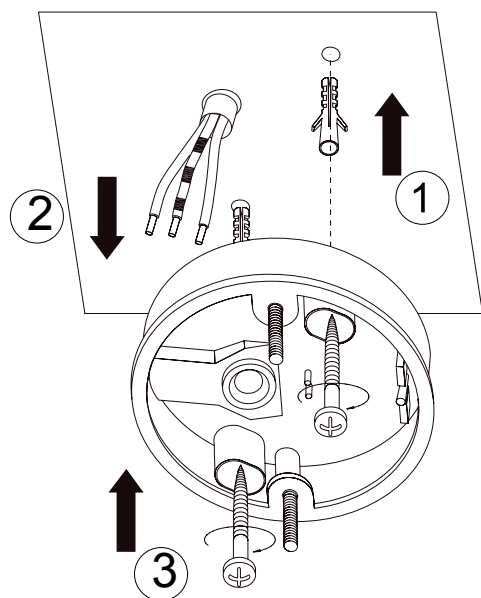

01

cod.83816

OFF

04

Linea ingresso:
 incoming supply
 línea de alimentación

Fase / Live / Fase (Marrone o Rosso / brown or red / Marrón o rojo) —

Terra / Earth / Tierra (Giallo verde / Green yellow / Amarillo verde) ⊕

Neutro / Neutral (Blu o Nero / Blue or black / Azul o negro) —

06

02

05

07

03

08

ON