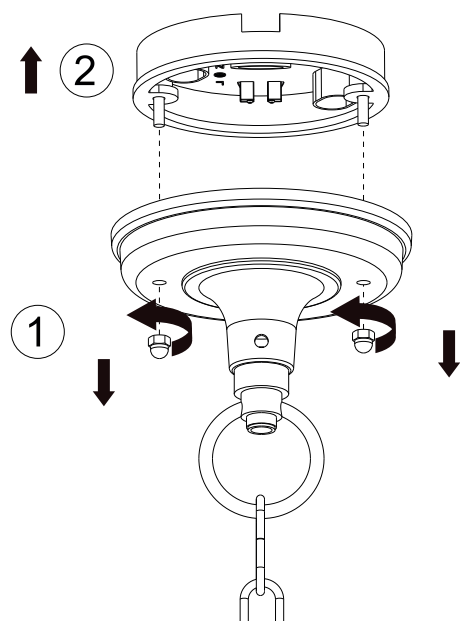

01

cod.83816

OFF

04

Linea ingresso:
 incoming supply
 línea de alimentación

Fase / Live / Fase (Marrone o Rosso / brown or red / Marrón o rojo) —

Terra / Earth / Tierra (Giallo verde / Green yellow / Amarillo verde) ⊕

Neutro / Neutral (Blu o Nero / Blue or black / Azul o negro) —

06

02

05

07

03

08

ON