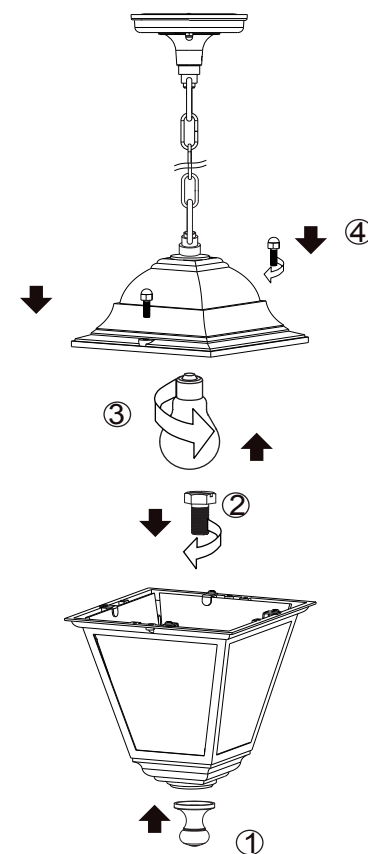

01

cod.83816

OFF

04

Linea ingresso:
 incoming supply
 línea de alimentación

Fase / Live / Fase (Marrone o Rosso / brown or red / Marrón o rojo) —

Terra / Earth / Tierra (Giallo verde / Green yellow / Amarillo verde) ⊕

Neutro / Neutral (Blu o Nero / Blue or black / Azul o negro) —

06

02

05

07

03

08

ON