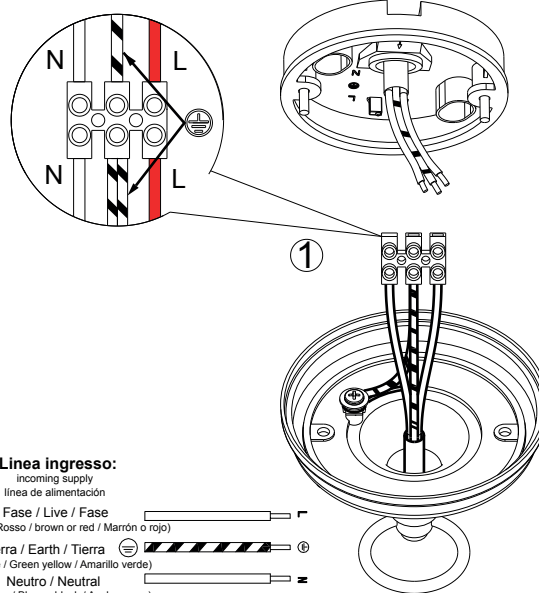

01

cod.83816

OFF

04

Linea ingresso:
 incoming supply
 línea de alimentación

Fase / Live / Fase (Marrone o Rosso / brown or red / Marrón o rojo) —

Terra / Earth / Tierra (Giallo verde / Green yellow / Amarillo verde) ⊕

Neutro / Neutral (Blu o Nero / Blue or black / Azul o negro) —

06

02

05

07

03

08

ON