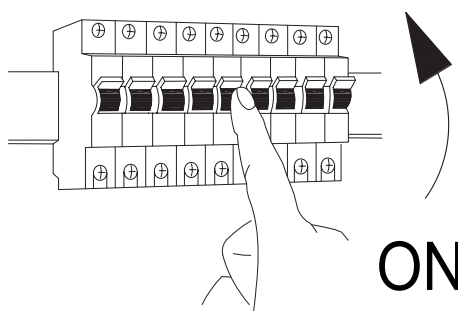

01

cod.83816

OFF

04

Linea ingresso:
 incoming supply
 línea de alimentación

Fase / Live / Fase (Marrone o Rosso / brown or red / Marrón o rojo) —

Terra / Earth / Tierra (Giallo verde / Green yellow / Amarillo verde) ⊕

Neutro / Neutral (Blu o Nero / Blue or black / Azul o negro) —

06

02

05

07

03

08

ON