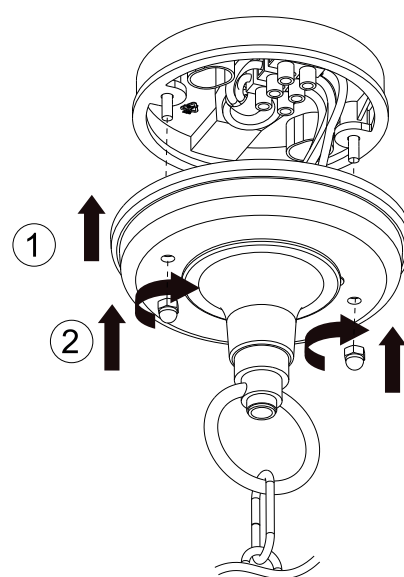

01

cod.83816

OFF

04

Linea ingresso:
 incoming supply
 línea de alimentación

Fase / Live / Fase (Marrone o Rosso / brown or red / Marrón o rojo) —

Terra / Earth / Tierra (Giallo verde / Green yellow / Amarillo verde) ⊕

Neutro / Neutral (Blu o Nero / Blue or black / Azul o negro) —

06

02

05

07

03

08

ON