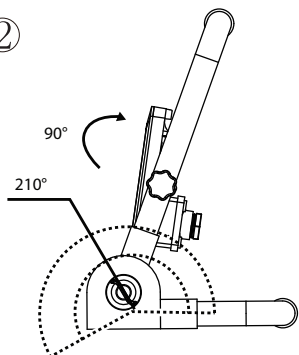

cavo 1,5m + IP44 spina schuko
1.5m cable + IP44 European plug
cable 1.5m + IP44 clavija schuko

①

sollevare il supporto
unfold the stand
desplegar el stand

②

La rotazione multidirezionale permette di regolare il proiettore in molte posizioni. I pomelli laterali e inferiori permettono una facile regolazione della luce e del supporto.

La rotación multidireccional permite ajustar el proyector en muchas posiciones. Las perillas laterales e inferiores permiten un ajuste fácil de la luz y el soporte.

Multi-direction rotating can meet more requirements.
Side and bottom knobs for easy light head and stand adjustment.