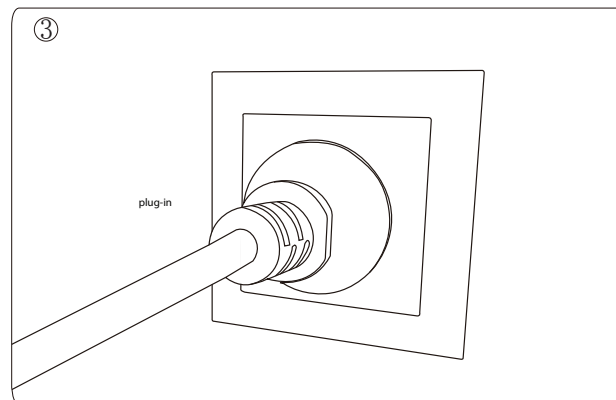

cavo 1,5m + IP44 spina schuko
1.5m cable + IP44 European plug
cable 1.5m + IP44 clavija schuko

①

sollevare il supporto
unfold the stand
desplegar el stand

②

La rotazione multidirezionale permette di regolare il proiettore in molte posizioni. I pomelli laterali e inferiori permettono una facile regolazione della luce e del supporto.

La rotación multidireccional permite ajustar el proyector en muchas posiciones. Las perillas laterales e inferiores permiten un ajuste fácil de la luz y el soporte.

Multi-direction rotating can meet more requirements.
Side and bottom knobs for easy light head and stand adjustment.