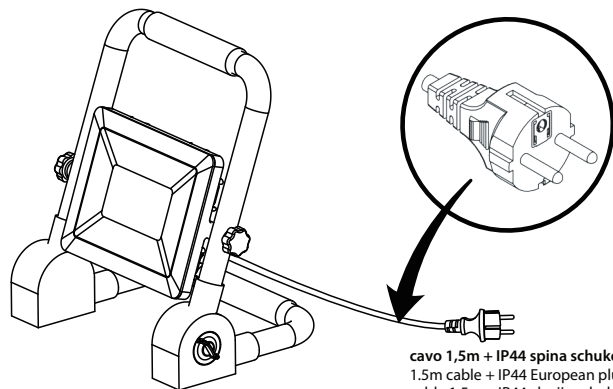

cavo 1,5m + IP44 spina schuko
1.5m cable + IP44 European plug
cable 1.5m + IP44 clavija schuko

①

sollevare il supporto
unfold the stand
desplegar el stand

②

La rotazione multidirezionale permette di regolare il proiettore in molte posizioni. I pomelli laterali e inferiori permettono una facile regolazione della luce e del supporto.

La rotación multidireccional permite ajustar el proyector en muchas posiciones. Las perillas laterales e inferiores permiten un ajuste fácil de la luz y el soporte.

Multi-direction rotating can meet more requirements.
Side and bottom knobs for easy light head and stand adjustment.