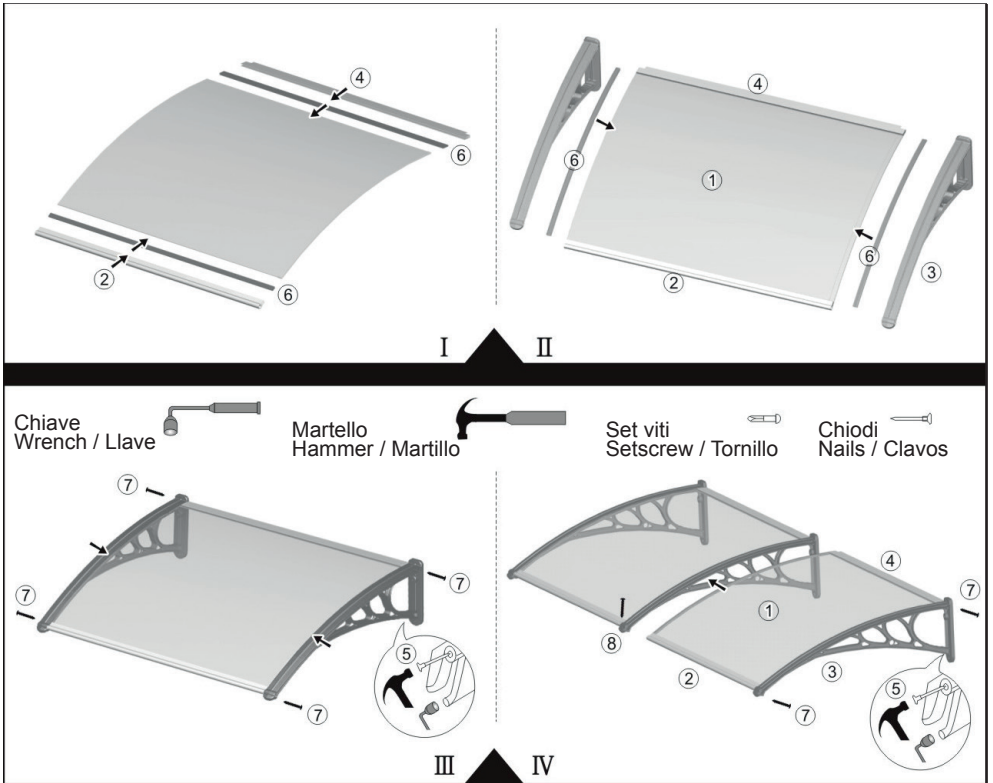

MAURER®

Istruzioni di montaggio Assembling Instructions / Instrucciones de montaje

Componenti / Components / Componentes

Disegno	Numero	Descrizione	Disegno	Numero	Descrizione
	1	Pannello Board / Panel		4	Set viti Setscrew Tornillo
	1	Barra frontale Frontal bar Barra frontale		4	Profilo gomma Rubber sealant Sellador de caucho
	2	Mensole Bracket Soporte		4	Bulloni Bolts Tornillo
	1	Barra fissaggio posteriore Back fixing bar Barra posteriore		1	Viti Screw Tornillo